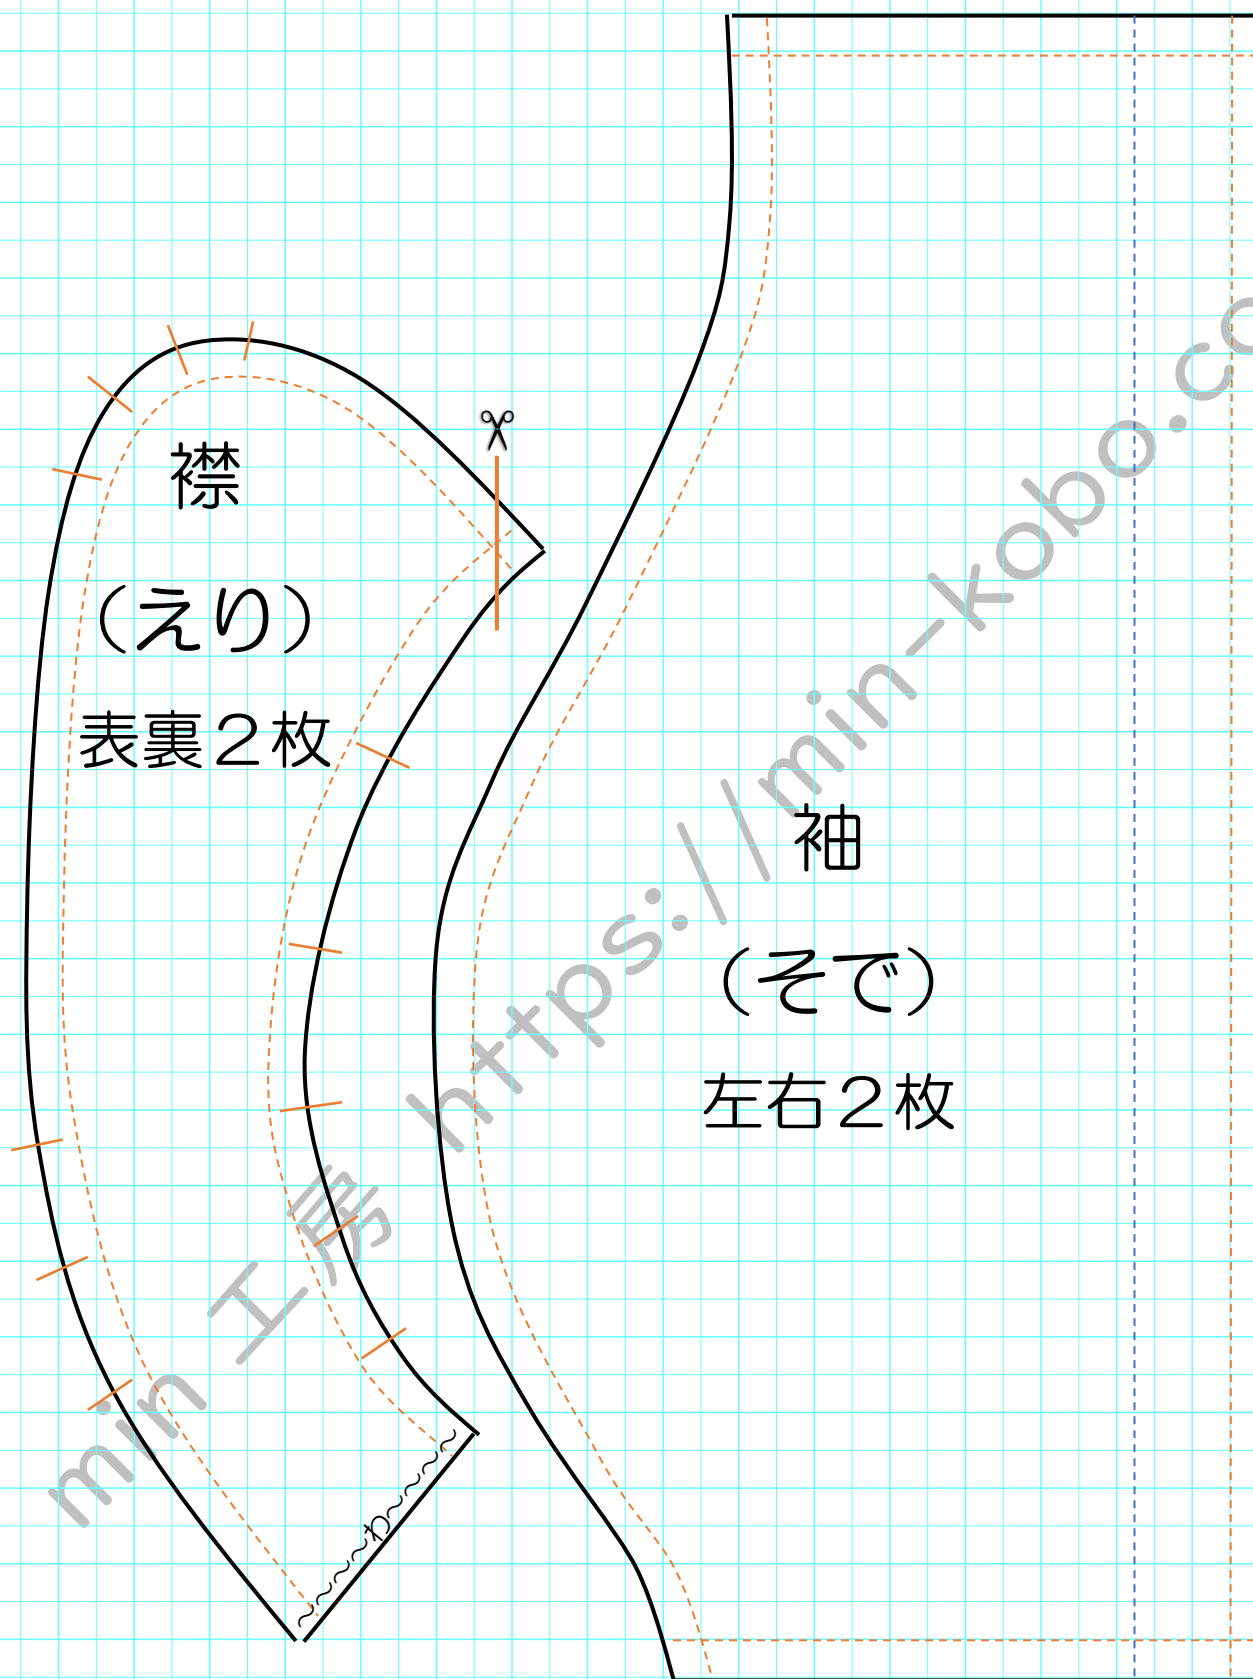

min 工房

<https://min-kobo.com/>

ギャザーワンピース for シェリーメイ

後ろ身頃 (左右2枚)、前身頃

min 工房

<https://min-kobo.com/>

ギャザーワンピース for シェリーメイ

袖 (左右2枚)、襟 (表裏2枚)