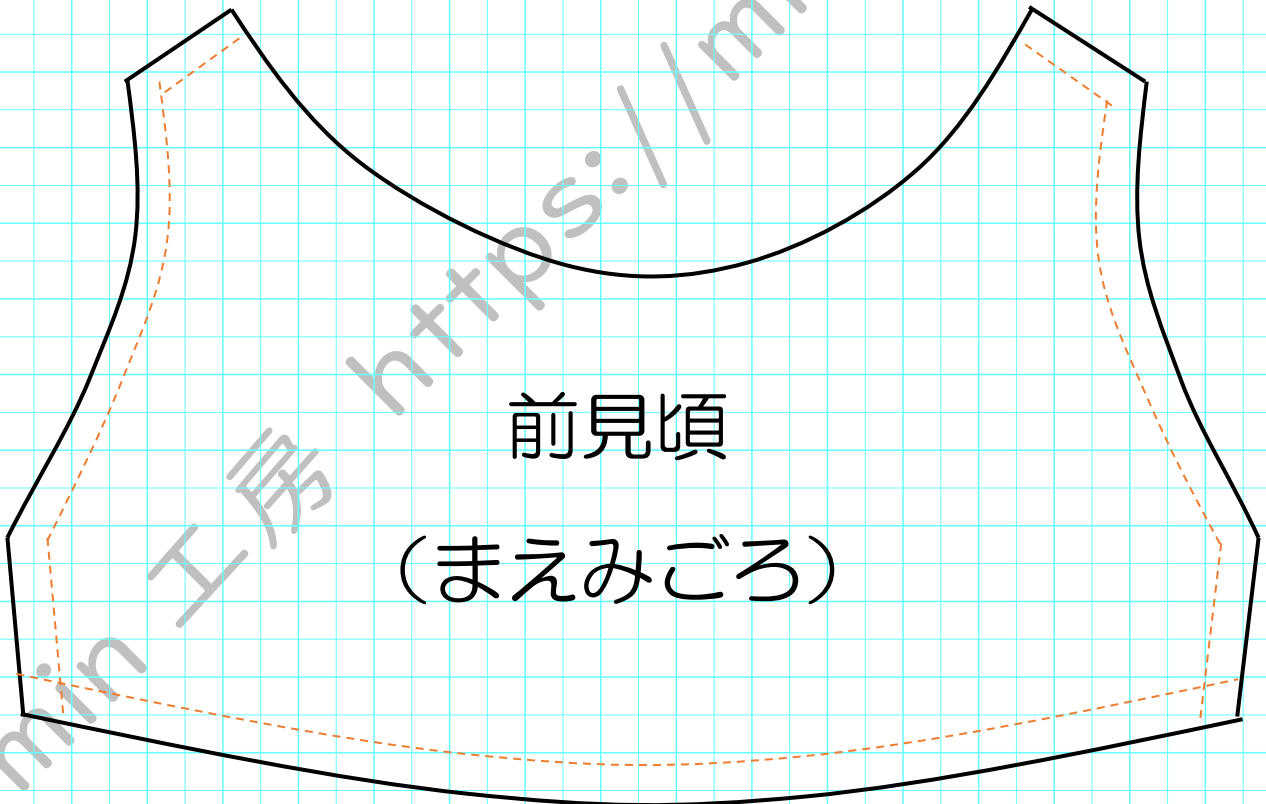

min 工房

<https://min-kobo.com/>

ギャザーワンピース for シェリーメイ

後ろ身頃 (左右2枚)、前身頃

min 工房

<https://min-kobo.com/>

ギャザーワンピース for シェリーメイ

袖 (左右2枚)、襟 (表裏2枚)